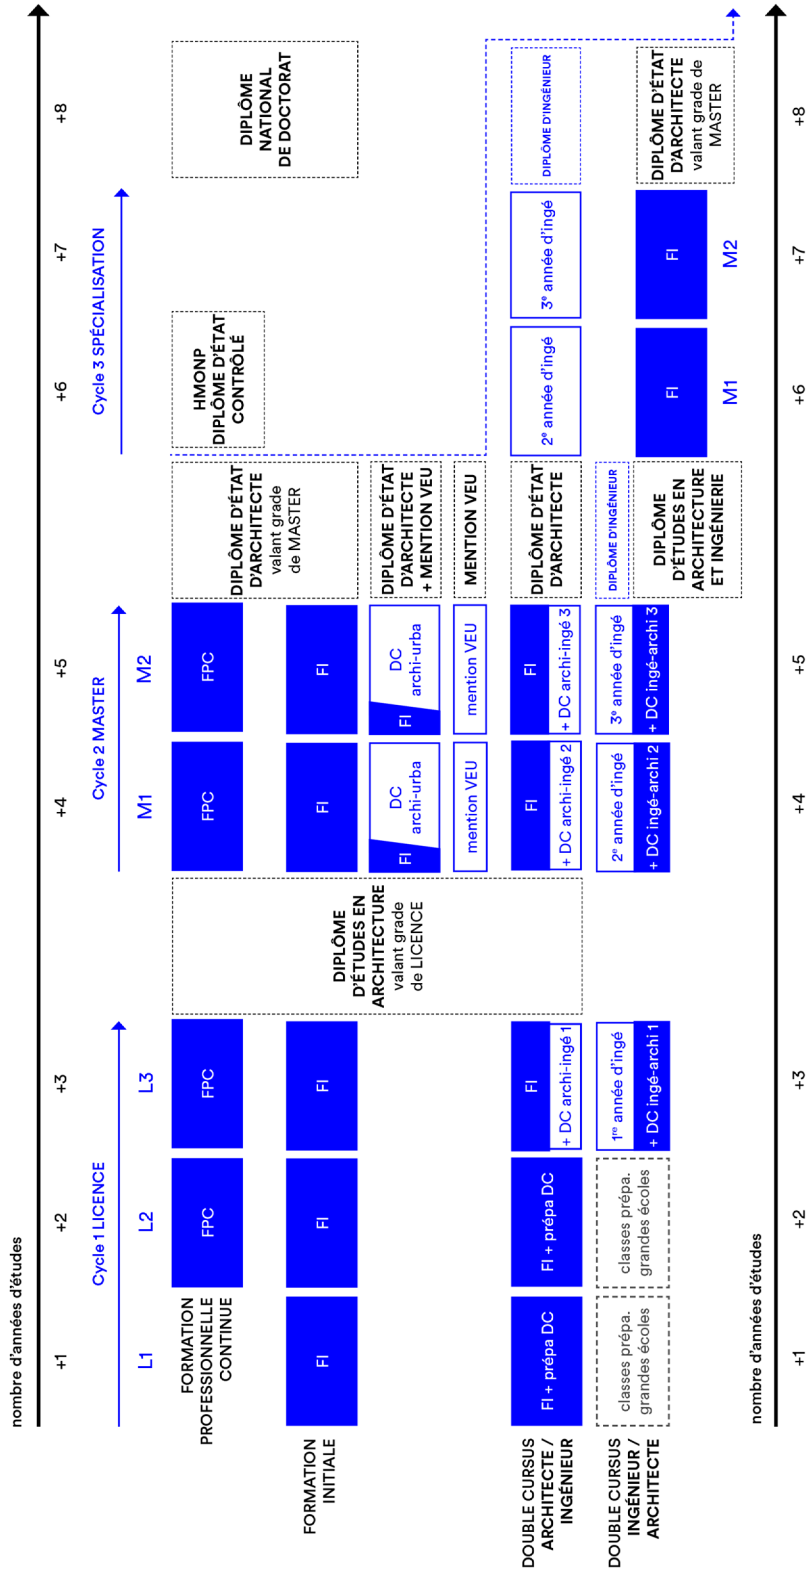

Elle abrite deux unités de recherche : EVS-LAURe - Lyon Architecture Urbanisme, Recherche et MAP-Aria - Application et Recherches en Informatique pour l'Architecture. Elle dispose d'AckLab, fablab labellisé par la fab foundation du Massachusetts Institute of Technology.

Chiffres clés 2025-2026

936

étudiantes et étudiants

46

agents administratifs

12

associations étudiantes

2

unités de recherche

157

Enseignants chercheurs
et intervenants extérieurs

Schéma des formations

Le programme 2021-2026 a été accrédité le 21 juillet 2021.

Partenaires pédagogiques dans le cadre du double cursus ingénieur/architecte et architecte/ingénieur :